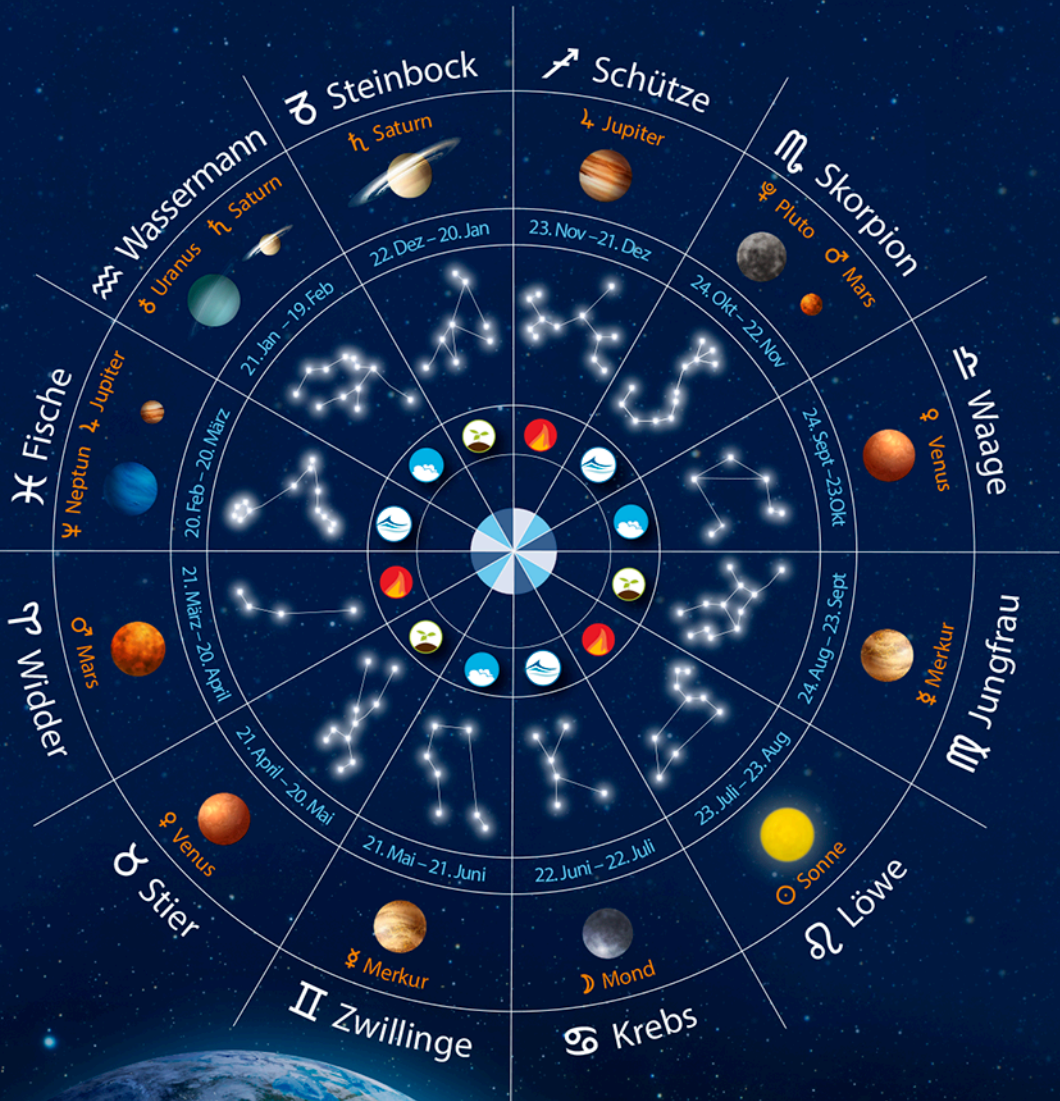

# DER TIERKREIS UND SEINE PLANETEN

## PLANETEN UND IHRE SIDERISCHE UMLAUFEIT

☾ Mond	♄ Saturn	♃ Jupiter	♂ Mars
☉ Sonne	♅ Uranus	♄ Saturn	♂ Mars
♃ Merkur	♆ Neptun	♅ Uranus	♂ Mars
♀ Venus	♇ Pluto	♆ Neptun	♂ Mars
♂ Mars		♇ Pluto	

## ELEMENTE

♂	Feuer
♁	Erde
♃	Luft
♆	Wasser

## QUALITÄTEN

♂	kardinal
♁	fest
♃	beweglich